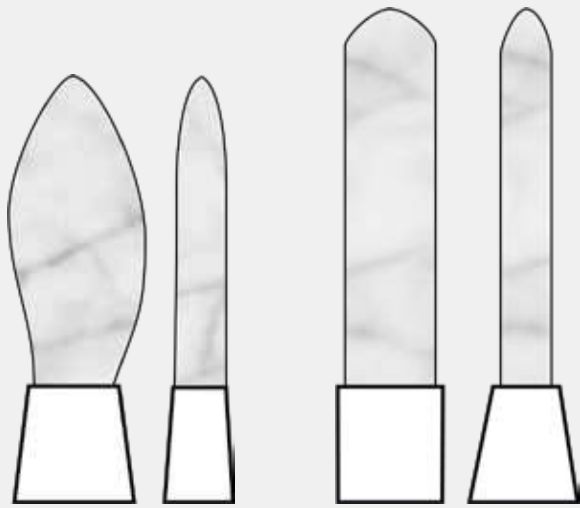

### Agate:

- siliceous material
- different colourings
- enclosed in metal ferrule

### Handle:

- varnished
- wooden

Article number	Number	Price in €
20002401	#1	17,90
20002403	#3	17,90
20002406	#6	17,90
20002408	#8	18,90
20002411	#11	15,90
20002412	#12	14,90
20002413	#13	14,90
20002414	#14	15,90
20002419	#19	22,90
20002420	#20	24,90
20002421	#21	18,90
20002422	#22	22,90
20002424	#24	20,90
20002425	#25	24,90
20002427	#27	18,90
20002430	#30	24,90
20002431	#31	27,90
20002432	#32	15,90
20002440	#40	22,90
20002445	#45	19,90
20002448	#48	17,90

## Kölner Agate burnisher

On the left the top view,  
on the right the side view

Scale 1:1

220-20002401

220-20002403

220-20002406

220-20002408

220-20002411