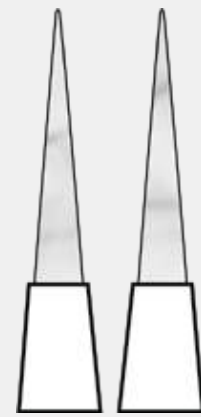

## Kölner Agate burnisher

On the left the top view,  
on the right the side view

Scale 1:1

220-20002401

220-20002403

220-20002406

220-20002408

220-20002411